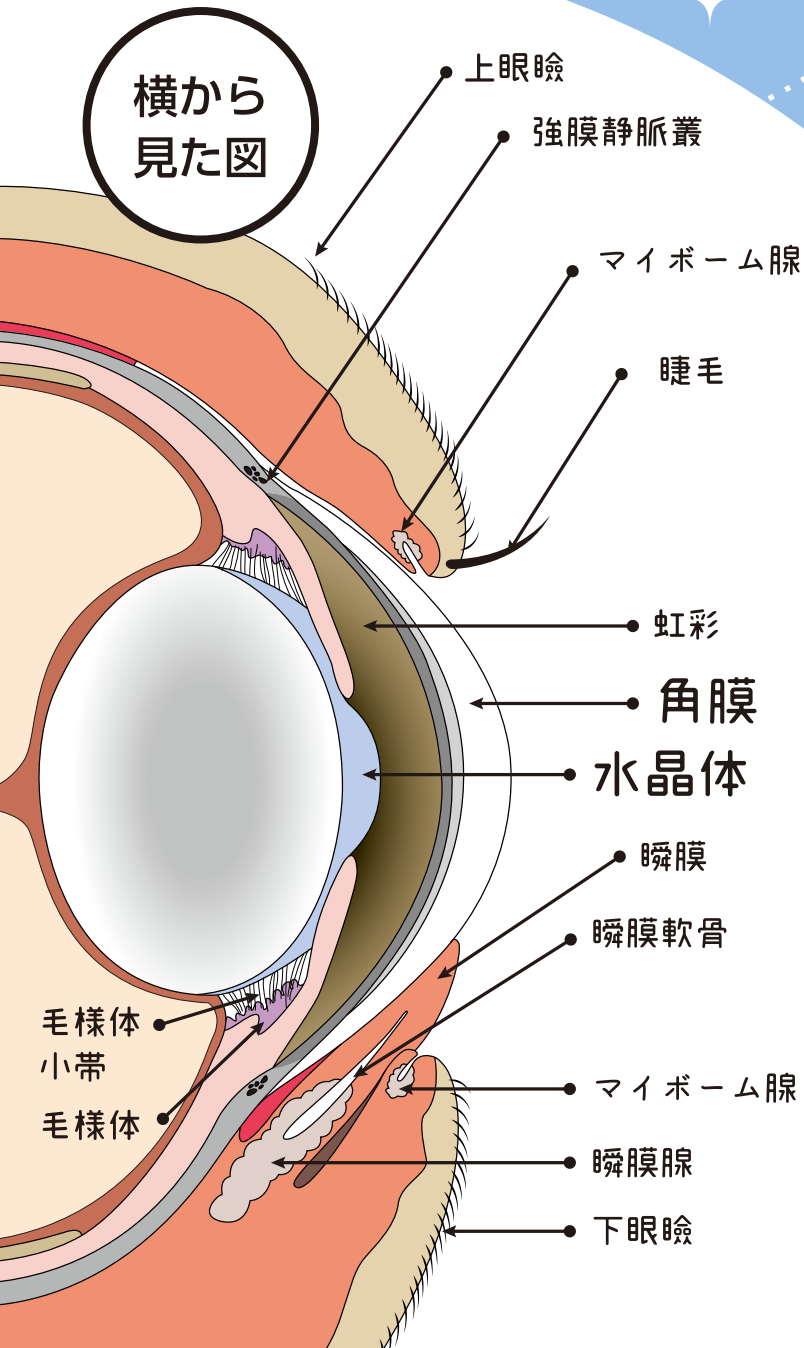

眼科疾患

～眼が白いとき～

暑い季節がやってきました。ワンちゃん、ネコちゃんも熱中症になることがあるので、お散歩の時間や室温管理には十分注意して過ごしてください。さて、今回ご紹介するのは、眼の病気についてです。「最近うちのコの目が白くなってきた。」そのようなご相談を動物病院ではよくお受けします。そこで今回は眼が白く見える病気をいくつかご紹介します。

1. 水晶体の異常

(1) 白内障

水晶体（いわゆるレンズ）が様々な原因により白く濁った状態。原因は、加齢性や遺伝性が多いですが、外傷性、先天性、糖尿病の併発によることもあります。年齢や品種には関係なく、犬に多く猫ではあまりみられません。進行具合により、次のように分類されます。

- 初発・未熟：視覚があり、進行を遅らせる点眼薬を使います。
- 成熟・過熟：視覚が無く外科手術の適応になります。

(2) 核硬化症

水晶体の中央が青白く見えるようになる状態で、5歳以降に増えてきます。老化現象の一つで、視覚を失うことはないのですが、治療の必要はありません。犬に多く、猫ではあまりみられません。

2. 角膜の異常

(1) 角膜潰瘍

眼の表面にできる、角膜の傷。傷の深さにより、グレード1～5に分類されます。軽症の場合は、点眼薬での治療が可能ですが、重症の場合は外科手術が必要になることもあります。犬猫用の治療用コンタクトレンズもあります。

(2) 角膜ジストロフィー

両眼の角膜中央に円形～ドーナツ型の結晶のような混濁がある状態。遺伝性が疑われていて、重症でなければ失明することはありません。

眼の病気は進行が早い場合もあり、様子を見るということはおすすめしません。眼が白い原因を調べるためには検査が必要なので、少しでも気になることがあればご来院ください。

Dog's Fun Training!!

～動物病院で行う、犬のしつけ教室のご案内～

ワンちゃんの「しつけ」とは、分からないことを1つ1つ楽しみながら学び、お互いの信頼関係を築いていくことです。